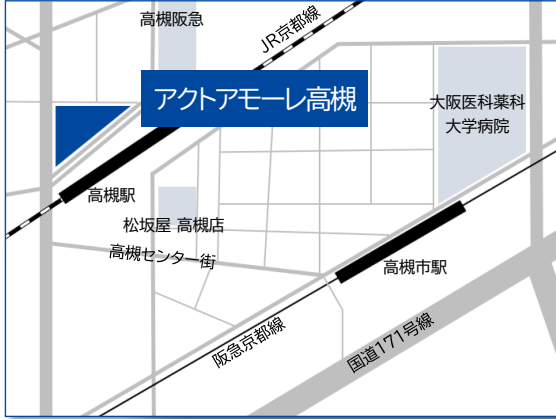

中学受験

高校受験

参加自由

申込不要

↑これまでに各地で実施した個別相談会の様子です。受験はまだまだ先…という方でも、ぜひ、お立ち寄りください！

各会場では、マスク着用や検温、消毒など、新型コロナウイルス感染防止対策を十分におこなって実施します。安心してご来場ください。

実施日・会場などの詳細は、裏面をご覧ください。▶

7/9
(土)

高槻

アクトアモーレ高槻
2F アクトドーム
15:00~19:00

JR 高槻駅前！

9/9
(金)

住道

ポップタウン住道オペラパーク
1F プラザフェスタ
15:00~19:00

JR 住道駅より
徒歩3分！

10/1
(土)

梅田

OIT梅田タワー
(大阪工業大学梅田キャンパス)
1F ギャラリー
14:00~18:00

阪急 大阪梅田駅より
徒歩3分！

10/7
(金)

くずは

KUZUHA MALL
南館
10:00~18:00

京阪 樟葉駅前！

常翔啓光学園中学校・高等学校