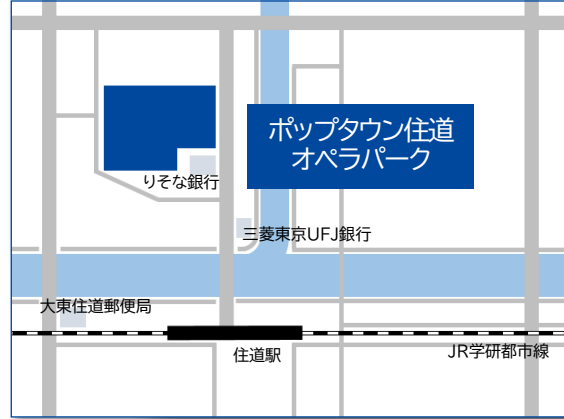

高槻

アクトアモーレ高槻
2F アクトドーム
15:00~19:00

JR 高槻駅前！

9/9
(金)

住道

ポップタウン住道オペラパーク
1F プラザフェスタ
15:00~19:00

JR 住道駅より
徒歩3分！

10/1
(土)

梅田

OIT梅田タワー
(大阪工業大学梅田キャンパス)
1F ギャラリー
14:00~18:00

阪急 大阪梅田駅より
徒歩3分！

10/7
(金)

くずは

KUZUHA MALL
南館
10:00~18:00

京阪 樟葉駅前！

常翔啓光学園中学校・高等学校